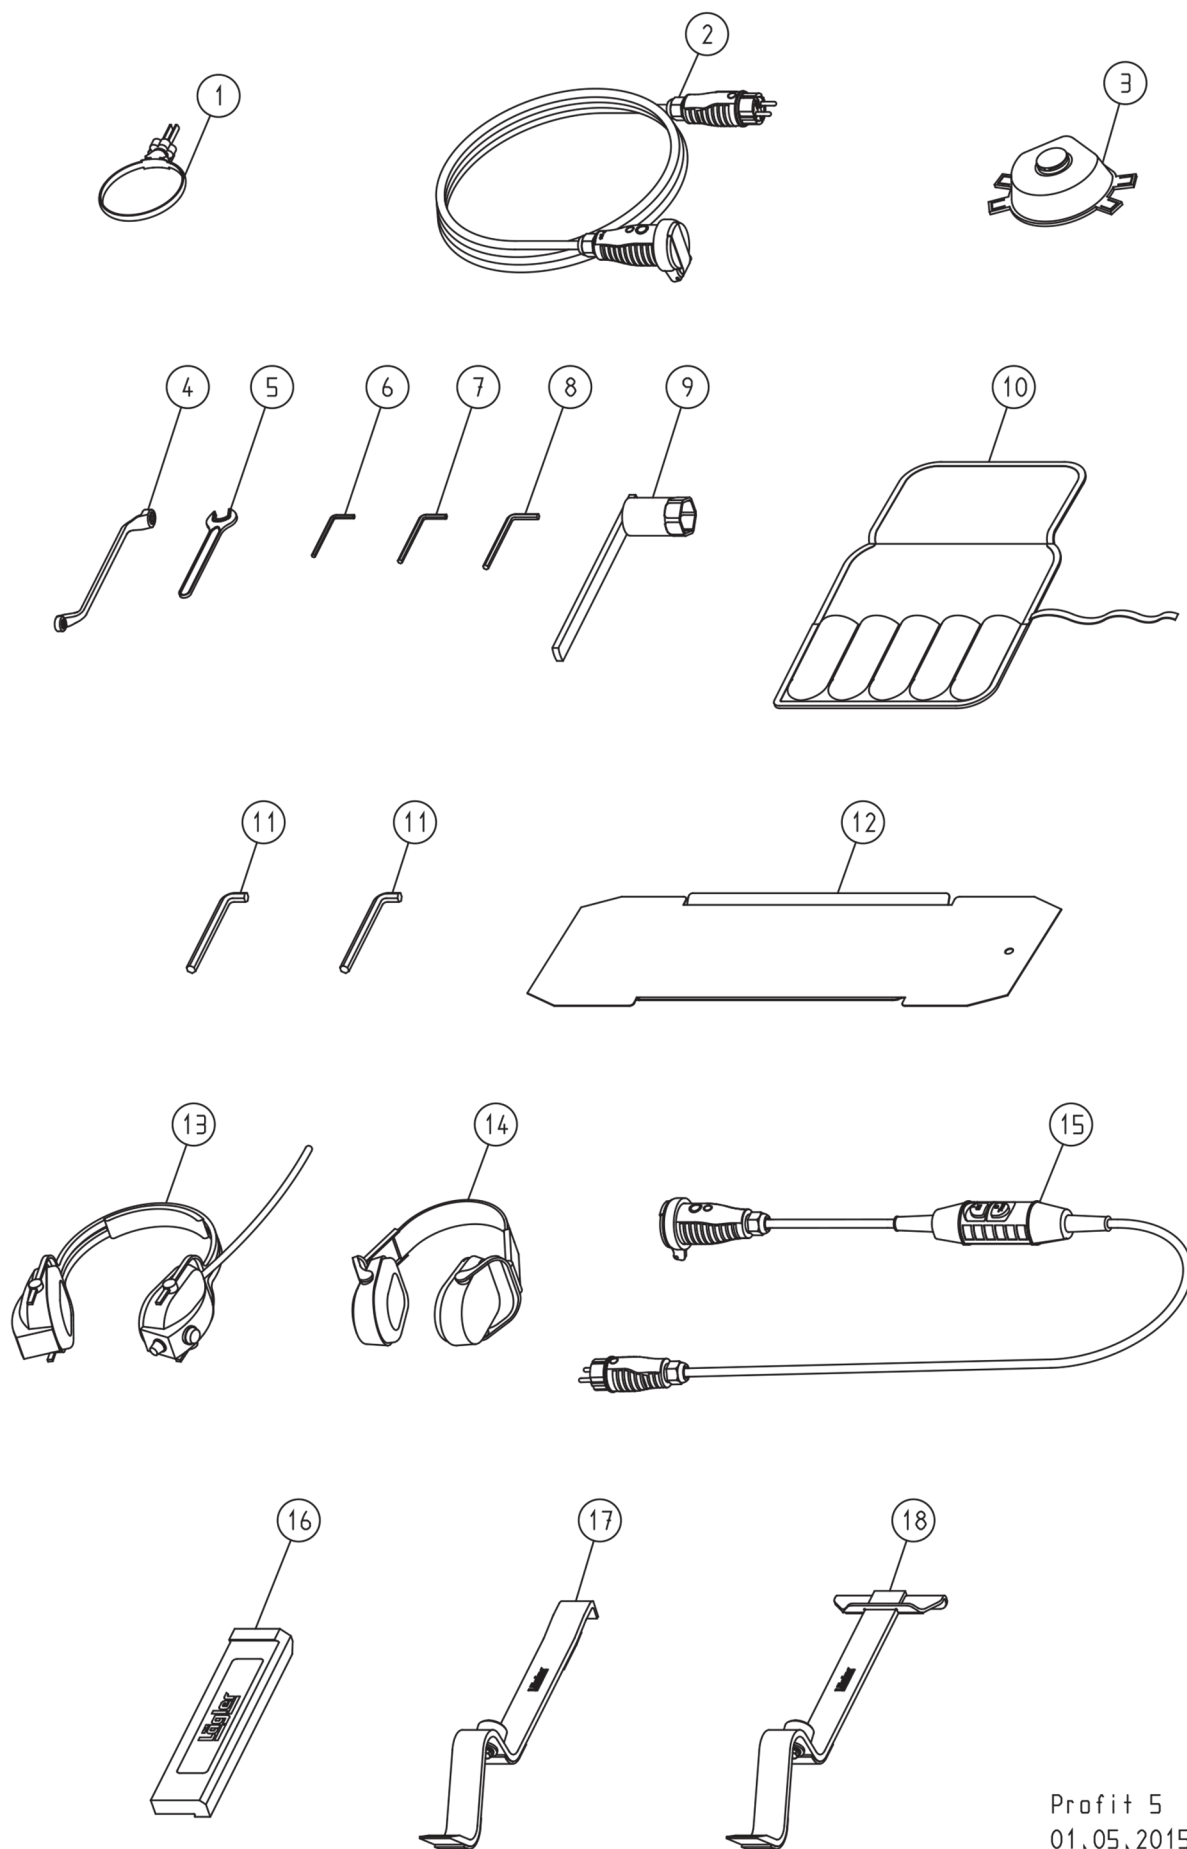

ВНИМАНИЕ: Пожалуйста, при запросах и заказах запасных частей всегда указывайте серийный номер вашей машины!

Profit 5
01.05.2015

**ЦИКЛЕВОЧНАЯ
КОМПАНИЯ**
WWW.1PARKET.RU +7 (495) 545-25-85

Lägler

PROFIT 01.03.2017
Русский / Russisch

Кол-во	Поз.	Артикульный №	Наименование
	1	000.01.40.110	MultiClip - Зажим пылевого мешка
	2	000.65.53.251	Удлинитель 3 x 2,5 мм², 10 м длиной
		000.65.53.252	Удлинитель 3 x 2,5 мм², 20 м длиной
	3	000.01.20.010	Респиратор P3
	4	000.95.21.103	Накидной ключ 10/13 мм
	5	000.95.11.171	Рожковый ключ 17 мм
	6	000.93.11.041	Шестигранный ключ 4 мм
	7	000.93.11.051	Шестигранный ключ 5 мм
	8	000.93.11.061	Шестигранный ключ 6 мм
	9	100.00.45.105	Ключ для шлифовального барабана
	10	000.01.30.011	Сумка для инструментов, пустая
		150.98.00.100	Сумка для инструментов, в сборе
	11	000.93.11.101	Шестигранный ключ 10 мм
	12	200.00.40.105	Шаблон абразива ELF 200
	13	000.01.10.011	Складной тип наушников MUSIMUFF с радио FM
	14	000.01.10.021	Складные наушники POCKET в чехле
	15	000.01.65.020	Выключатель индивидуальной защиты PRCD S (для электросети Германии)
	16	701.10.00.100	Ударный брусок
	17	702.00.00.200	Узкий инструмент ZUGEISEN для укладки паркета
	18	703.00.00.200	Широкий инструмент ZUGEISEN для укладки паркета

ВНИМАНИЕ: Пожалуйста, при запросах и заказах запасных частей всегда указывайте серийный номер вашей машины!

**ЦИКЛЕВОЧНАЯ
КОМПАНИЯ**

WWW.1PARKET.RU +7 (495) 545-25-85

PROFIT 01.03.2017
Русский / Russisch

Lägler