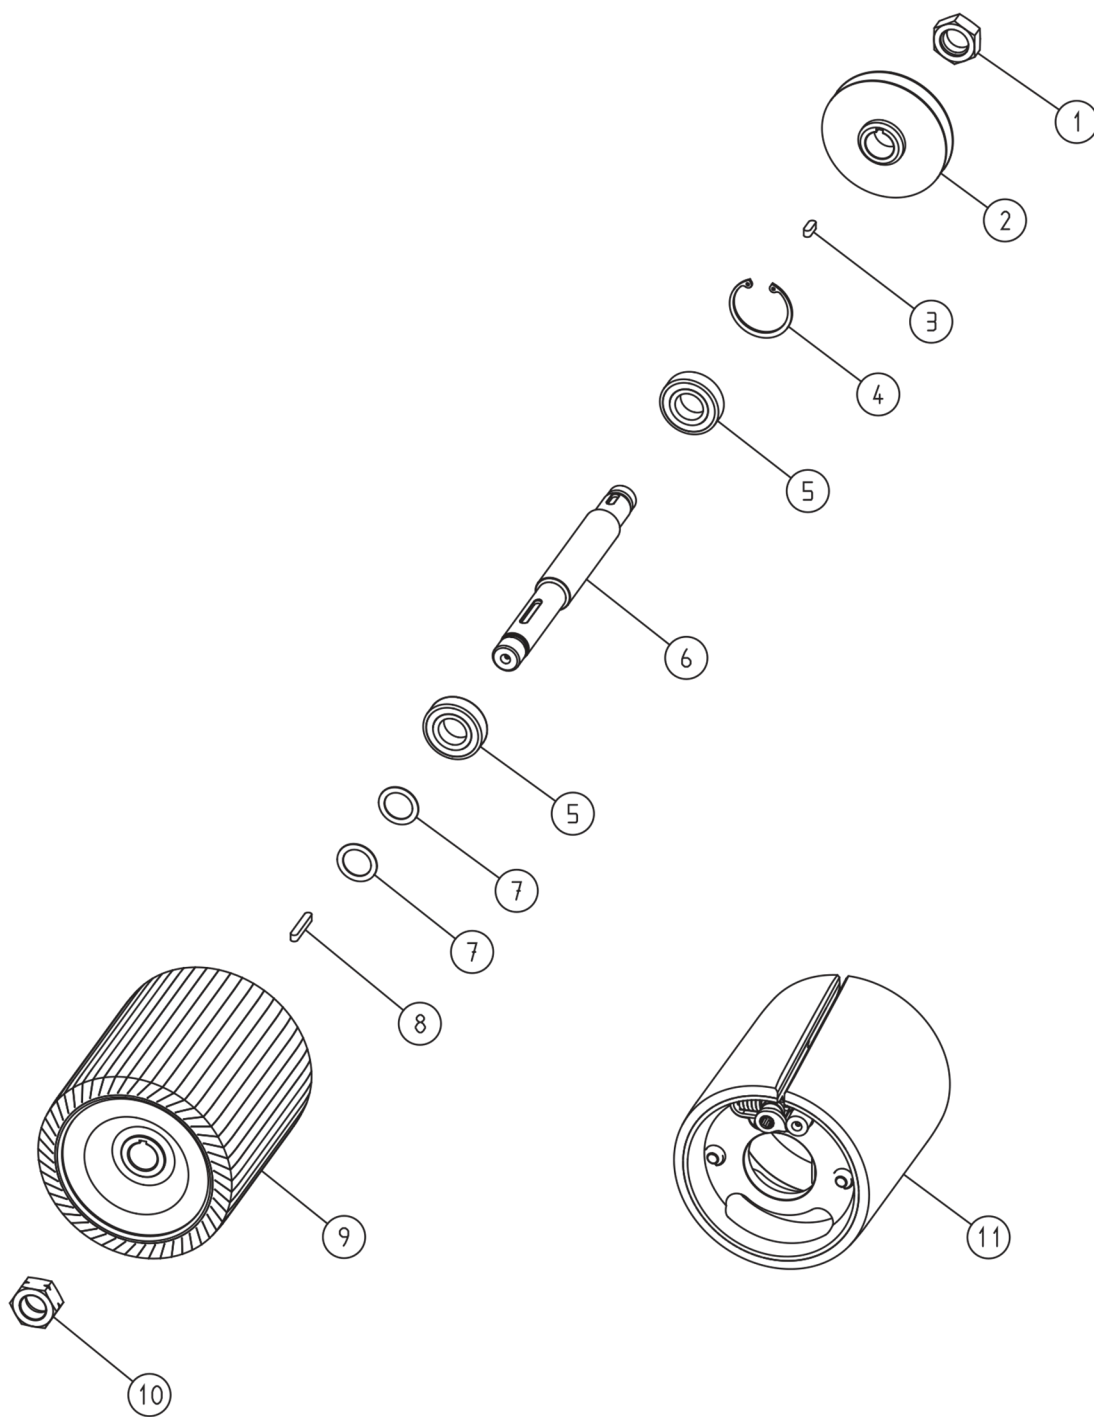

ВНИМАНИЕ: Пожалуйста, при запросах и заказах запасных частей всегда указывайте серийный номер вашей машины!

Profit 3
01.09.2008

**ЦИКЛЕВОЧНАЯ
КОМПАНИЯ**
WWW.1PARKET.RU +7 (495) 545-25-85

Lägler

Кол-во	Поз.	Артикульный №	Наименование
	1	100.02.05.100	Гайка, правая резьба
	2	150.36.00.100	Клиноремённый шкив
	3	6885.0606.018	Призматическая шпонка
	4	0472.0052.000	Стопорное кольцо
	5	6205.0025.205	Подшипник
	6	150.02.01.100	Шлифовальный вал
	7	0988.0025.010	Шайба
	8	6885.0606.040	Призматическая шпонка
	9	150.40.00.100	Центробежный шлифовальный барабан 200 мм
	10	100.02.06.100	Гайка, левая резьба
	11	200.40.00.100	Шлифовальный барабан 200 мм, новый
		200.40.00.109	Шлифовальный барабан 200 мм, в обмене

ВНИМАНИЕ: Пожалуйста, при запросах и заказах запасных частей всегда указывайте серийный номер вашей машины!

**ЦИКЛЕВОЧНАЯ
КОМПАНИЯ**

WWW.1PARKET.RU +7 (495) 545-25-85

PROFIT 01.03.2017
Русский / Russisch

Lägler