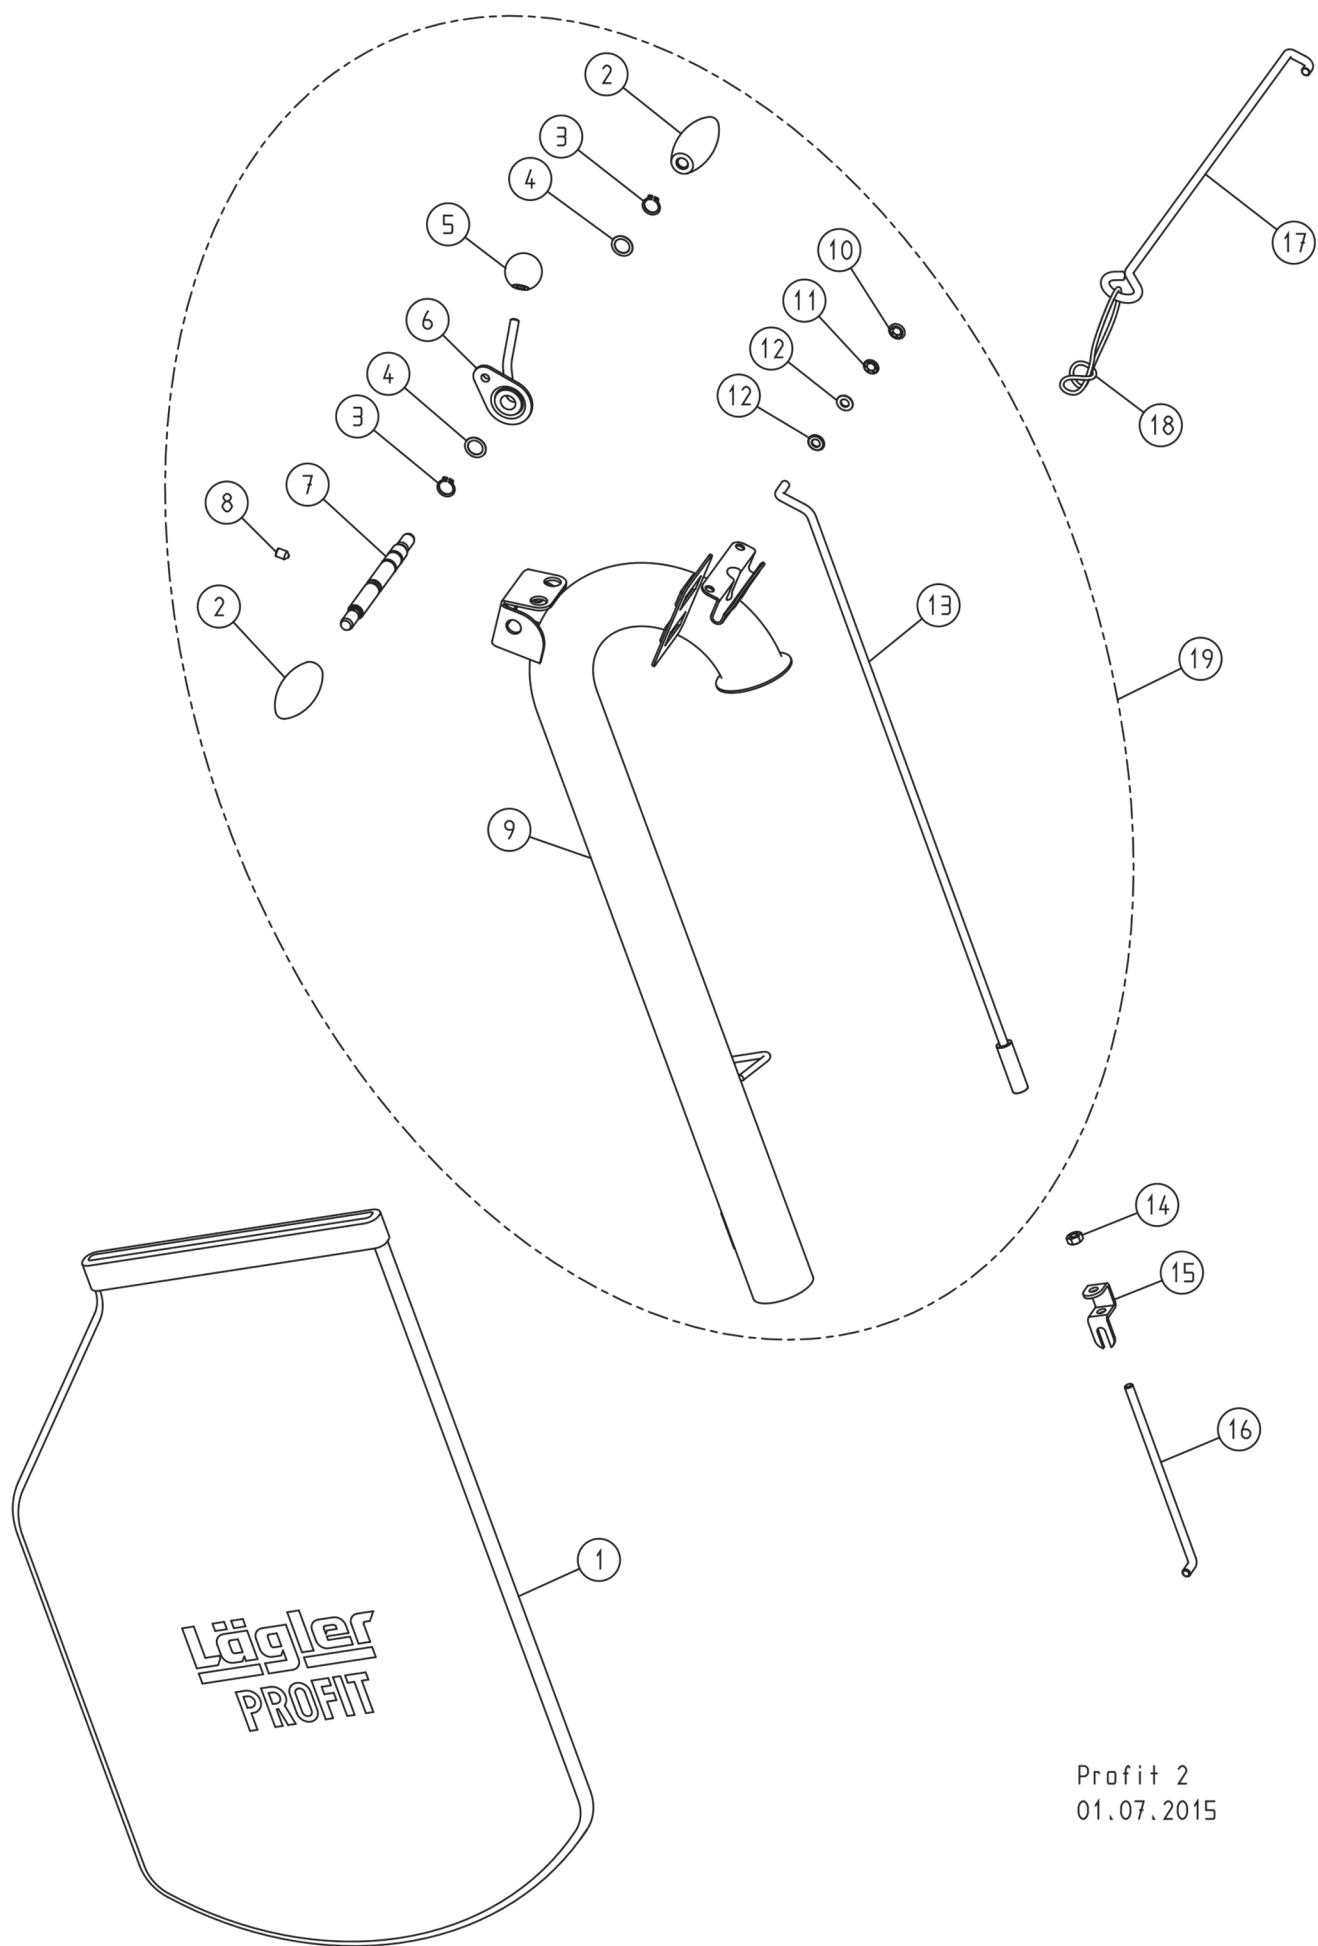

ВНИМАНИЕ: Пожалуйста, при запросах и заказах запасных частей всегда указывайте серийный номер вашей машины!

Profit 2
01.07.2015

**ЦИКЛЕВОЧНАЯ
КОМПАНИЯ**
WWW.1PARKET.RU +7 (495) 545-25-85

Lägler

Кол-во	Поз.	Артикульный №	Наименование
	1	150.00.80.105	PROFIT - мешок для пыли
	2	000.20.31.351	Ручка
	3	0471.0015.000	Стопорное кольцо
	4	0988.0015.005	Шайба
	5	000.20.56.351	Шаровая кнопка
	6	150.20.18.200	Рычаг
	7	100.20.17.200	Ось рукоятки
	8	0914.0008.012	Нарезная шпилька
	9	150.20.01.200	Направляющая труба
	10	000.17.21.081	Укрепляющий колпак
	11	000.17.20.081	Крепление
	12	0125.1008.000	Шайба
	13	150.20.25.100	Верхняя часть рычажной штанги, в сборе
	14	0934.1008.000	Гайка
	15	150.20.24.100	Фиксатор
	16	150.20.33.100	Нижняя часть рычажной штанги, в сборе
	17	100.20.26.100	Опора кабеля с резиновым кольцом
	18	00.000.41.002	Кольцо разгрузки от натяжения
	19	150.20.00.200	Направляющая труба, в сборе

ВНИМАНИЕ: Пожалуйста, при запросах и заказах запасных частей всегда указывайте серийный номер вашей машины!

**ЦИКЛЕВОЧНАЯ
КОМПАНИЯ**

WWW.1PARKET.RU +7 (495) 545-25-85

PROFIT 01.03.2017
Русский / Russisch

Lägler