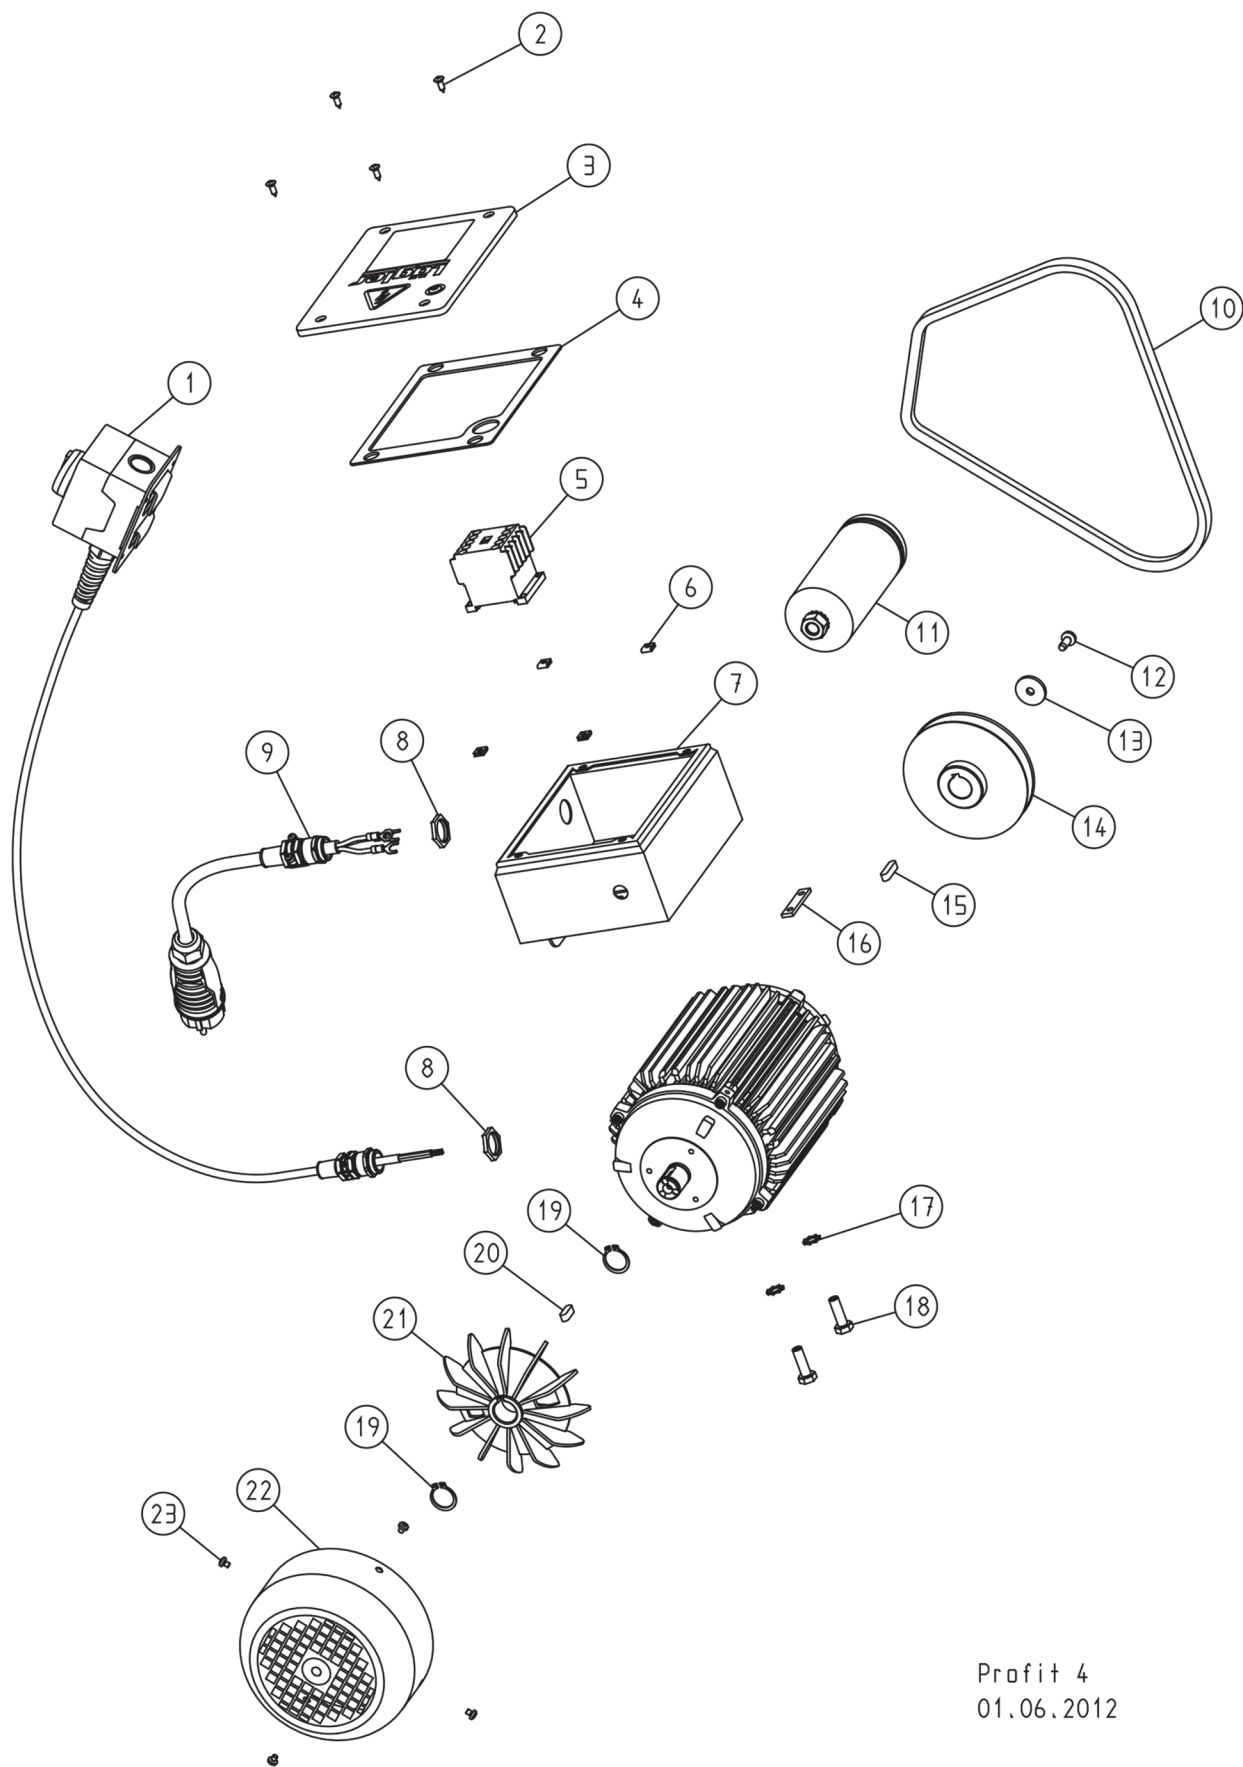

ВНИМАНИЕ: Пожалуйста, при запросах и заказах запасных частей всегда указывайте серийный номер вашей машины!

Profit 4
01.06.2012

**ЦИКЛЕВОЧНАЯ
КОМПАНИЯ**
WWW.1PARKET.RU +7 (495) 545-25-85

Lägler

PROFIT 01.03.2017
Русский / Russisch

Кол-во	Поз.	Артикульный №	Наименование
		150.65.00.100	Двигатель, 230 В / 50 Гц / 1,8 кВт
	1	150.65.60.200	Выключатель, в сборе (с 2008 г. произв.)
		150.65.60.100	Выключатель, в сборе (до 2007 г. произв.)
	2	7983.1042.013	Винт
	3	150.65.47.100	Крышка с уплотнителем
	4	465.65.48.105	Уплотнитель крышки
	5	000.65.20.012	Контактор
	6	000.50.10.109	Пружинная гайка
	7	150.65.40.200	Пусковая коробка
	8	000.68.60.207	Гайка (с 2008 года производства)
		000.68.60.163	Гайка (до 2007 года производства)
	9	100.65.75.100	Кабель двигателя 3 х 2,5 мм², (с 2008 года производства)
		000.65.43.251	Кабель двигателя 3 х 2,5 мм², (до 2007 года производства)
	10	000.70.13.084	Клиновой ремень
	11	000.65.10.041	Рабочий конденсатор 40 мкФ
	12	7500.1006.016	Винт
	13	000.10.10.061	Шайба
	14	150.65.06.100	Ремённый шкив двигателя
	15	6885.0606.025	Призматическая шпонка
	16	150.65.31.100	Крепежная планка
	17	6797.1008.900	Шайба
	18	900.02.49.105	Специальный винт для настройки глубины фрезерования
	19	0471.0020.000	Стопорное кольцо
	20	6885.0606.018	Призматическая шпонка
	21	900.65.08.100	Лопасть вентилятора
	22	150.65.09.100	Крышка вентилятора
	23	7985.1004.805	Винт

ВНИМАНИЕ: Пожалуйста, при запросах и заказах запасных частей всегда указывайте серийный номер вашей машины!

**ЦИКЛЕВОЧНАЯ
КОМПАНИЯ**

WWW.1PARKET.RU +7 (495) 545-25-85

PROFIT 01.03.2017
Русский / Russisch

Lägler