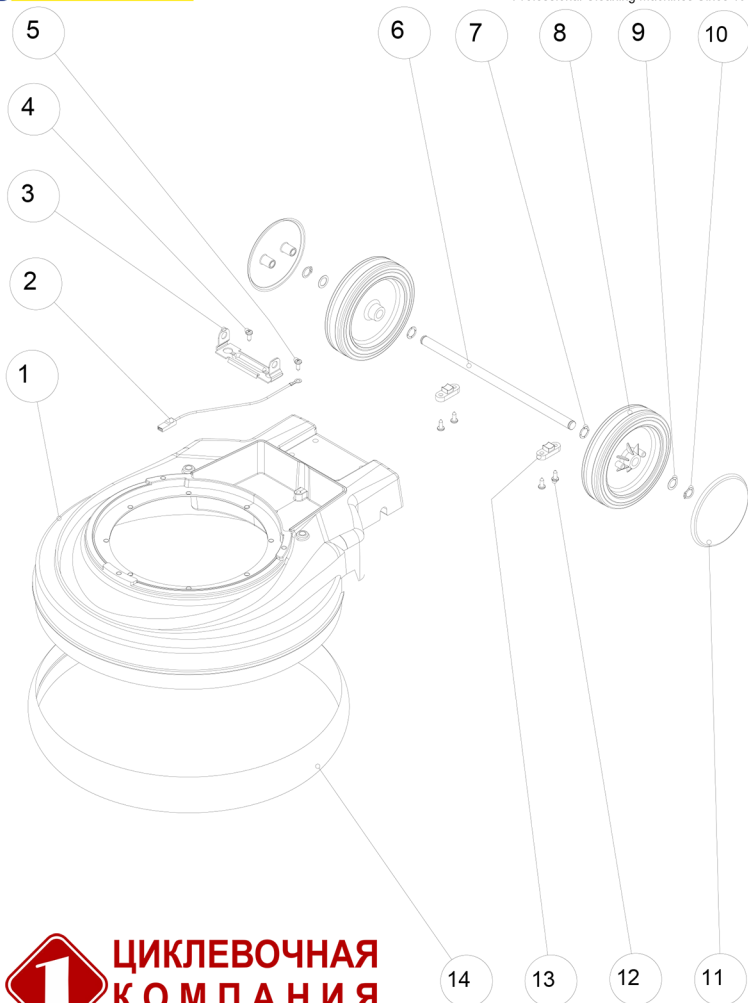

**ЦИКЛЕВОЧНАЯ
КОМПАНИЯ**

Pos.	Codice	Descrizione	Q.tà
1	2508073	VITE SW TSPCEI M8X25 A2	2
2	14119P	PESO BILANCIATURA C43 PLUS	1
3	KA13-801	VITE TCEI M5X25 INOX A2 DIN912	3
4	KA13908P	VITE TCEI M5X35 INOX A2 DIN912	1
5	GH301185	GR.FUSIONE BASE CMP.SB 143 EL GH	1
6	12121A	COPERCHIETTO CONDENSATORE D.45,5	1
7	12-124	CONDENSATORE SPUNTO 250V	1
8	12123A	CONDENSATORE INSERITO	1
9	GH35226P	CALOTTA CMP.SB 143 EL GIA.WD/GRI.WD	1
10	13-998	DISTANZIALE X CALOTTA C43 PLUS	1
11	12-106	PRESA ALIMENTAZIONE C43	1
12	13926P	VITE TSP 3X16 CP ZB DIN7982	2
13	13-939	DADO M12X1 UNI5589 ZNB VENTOLA C43	1
14	14-121	VENTOLA C43+INSERTO ESAG.FORO D.12	1
15	13-008	ANELLO RASAM.12X18X0,5 WRB001218050	2
16	10-640	GR.STATORE 200X127 H55POT.230V 50HZ	1
17	10-702	ROTORE BIL.D.127 H55POT+CUS.E20 ZKL	1
18	11-029	CUSCINETTO E20 ZKL (20X47X12)	1
19	11-030	RANELLA ISOLANTE 70X180X0.2 C43	1
20	KA14-126	RIDUT.CMP.400RPM SC.ALTO-POM VITON	1
21	KA13-983	VITE TCEI M6X35 INOX A2 DIN912	8
22	14-125	MOZZO D.46 C43 M8	1
23	15-121	PARASTRAPPI ZIN T.25X5.25 SVASATO	3
24	14-133	PORTAFLANGIA ZINCATA C43	1
25	2508072	VITE TRILOB TSP TORX M8X20 A2 LUBR.	3
26	17-432	MOZZO TRASCINAMENTO CMP.C43	1

**ЦИКЛЕВОЧНАЯ
КОМПАНИЯ**

Pos. Codice	Descrizione	Q.tà
1 16-105	ANELLO TENUTA 20X32X7 NBR TC	1
2 14-175	SCUDO RIDUTTORE ALTO CR002/S	1
3 16-100	O-RING M181X2	1
4 11-029	CUSCINETTO E20 ZKL (20X47X12)	1
5 13065A	RONDELLA PIANA 20X42X1	1
6 19-308	CUSCINETTO SC16007 (35X62X9)	1
7 14-186	ALBERO DENT.RIDUT.400RPM	1
8 19-300	CUSCINETTO E15 ZKL (15X35X8)	1
9 14-180	PERNO INGRANAGGIO 20X36 RIDUT.C43	2
10 13-010	GRANO A BRUGOLA M4X10	2
11 15-229	INGRAN.RID.POM 400RPM	2
12 14-182	GABBIA RIDUTTORE 40G	1
13 19-310	CUSCINETTO SC16011 (55X90X11)	1
14 13-002	RONDELLA ONDULATA 79X89X0,6	1
15 14-191	CARTER DENTATO RID.400RPM	1
16 KA16-110	ANELLO TENUTA 55X70X8 FPM TC VITON	1
17 KA13-803	VITE TCEI M5X45 INOX A2 DIN912	6