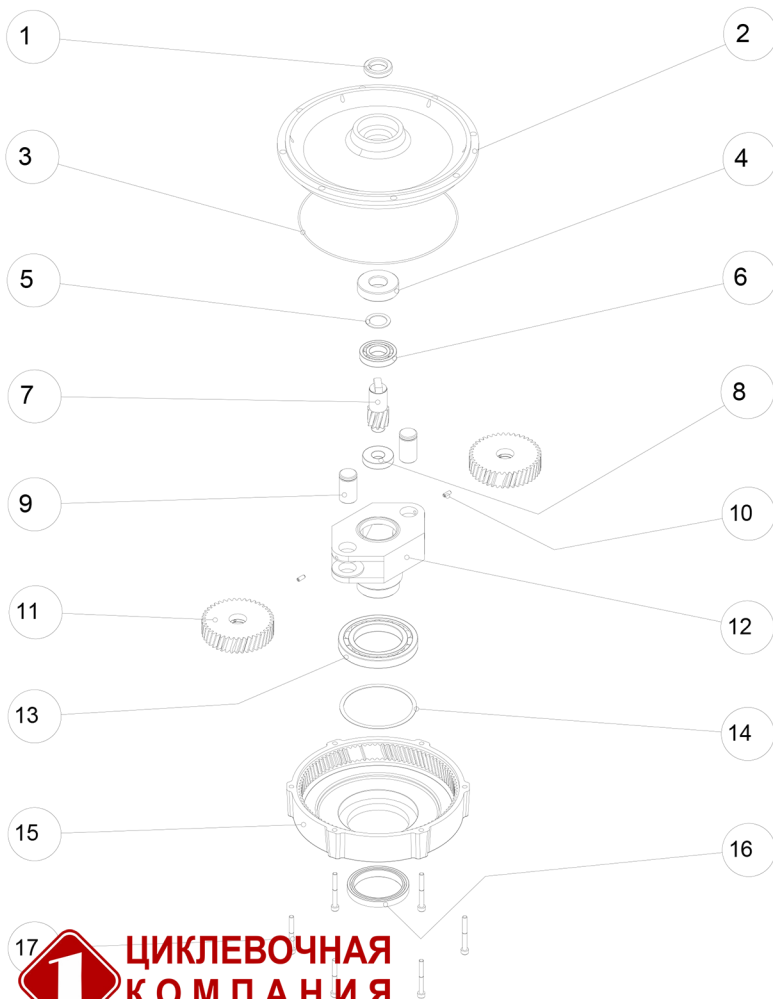

Pos. Codice	Descrizione	Q.tà
1 13-999	SEEGER 32I GREZZO UNI7437032IO	1
2 13-941	ANELLO DI COMPENSAZ.31,7X26,5X0,4X2	1
3 11-027	CUSCINETTO 6002 ZZ EMQ (15X32X9)	1
4 11-388	STATORE+CARC.200X127H55POT230V 50HZ	1
5 15-138	PIASTRINA ISOLANTE X DISGIUNT. C43	1
6 12-378	DISGIUNTORE CENTRIFUGO 1500 RPM	1
7 13-370	VITE TC- M4X12 4.8 ZB UNI 6107	2
8 13-997	PASSACAPO X STATORE C43	1
9 13-994	TRECC.ROS.SEZ.1,5 L.230 FF6,3-FF6,3	1
10 13-995	TRECC.GIA.SEZ.1,5 L.100 FF6,3-FF6,3	1

**ЦИКЛЕВОЧНАЯ
КОМПАНИЯ**

Pos. Codice	Descrizione	Q.tà
1 16-105	ANELLO TENUTA 20X32X7 NBR TC	1
2 14-175	SCUDO RIDUTTORE ALTO CR002/S	1
3 16-100	O-RING M181X2	1
4 11-029	CUSCINETTO E20 ZKL (20X47X12)	1
5 13065A	RONDELLA PIANA 20X42X1	1
6 19-308	CUSCINETTO SC16007 (35X62X9)	1
7 14-186	ALBERO DENT.RIDUT.400RPM	1
8 19-300	CUSCINETTO E15 ZKL (15X35X8)	1
9 14-180	PERNO INGRANAGGIO 20X36 RIDUT.C43	2
10 13-010	GRANO A BRUGOLA M4X10	2
11 15-229	INGRAN.RID.POM 400RPM	2
12 14-182	GABBIA RIDUTTORE 40G	1
13 19-310	CUSCINETTO SC16011 (55X90X11)	1
14 13-002	RONDELLA ONDULATA 79X89X0,6	1
15 14-191	CARTER DENTATO RID.400RPM	1
16 KA16-110	ANELLO TENUTA 55X70X8 FPM TC VITON	1
17 KA13-803	VITE TCEI M5X45 INOX A2 DIN912	6