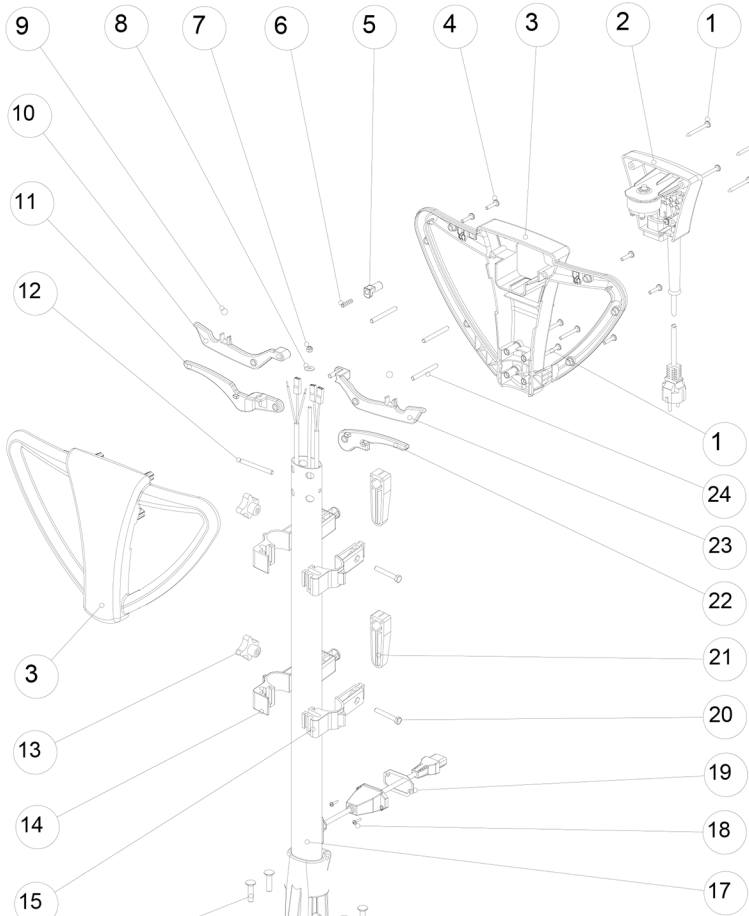

00-1880ELGH

SB 143

CATALOGO RICAMBI

**ЦИКЛЕВОЧНАЯ
КОМПАНИЯ**
WWW.1PARKET.RU +7 (495) 545-25-85

Indice

Tavola	Codice	Pagina
MANICO CMP SB143 EL HP		542
GR SCATOLA COM. EL. C143 EL HP GRIGIO WD		543
GR STELO + SNODO C143 EL HP GRIGIO WD		544
SNODO COMPLETO C143		545
CORPO MAC.CMP.SB 143 H16		546
GR.STATORE 200x127 H55 POT. 230V 50HZ		547
RIDUTTORE 400 RPM SCUDO ALTO - POM		548
GR. FUSIONE BASE CMP.SB 143 EL		549

Pos.	Codice	Descrizione	Q.tà
1	2508589	VITE TCC 5X50 CP ZB	8
2	37210P-05	GR.SCATOLA COM.C 143 EL HP GRI.WD	1
3	35-425-05	**PIPIA GUSCI IMP.C 143 GRI.WD/GIA.TAMP."GHIBLI"	1
4	2508591	VITE TCC 5X22 CP ZB	8
5	35-431	PULSANTE DI SICUREZZA C 143	1
6	34259A	MOLLA PULSANTE DI SIC.C 143 DF.0,6	1
7	200-640-015	DADO SIC.M5 INOX DIN985 ANTIGRIP	1
8	2509012	RONDELLA D.5,3X15X1,2 A2 DIN9021	1
9	14-032	SFERA DI SICUREZZA D.3/8 C43	2
10	35-427	LEVA INTERRUTTORE DX.C 143 NERO RAL9011	1
11	35-426	MANIGLIA SGANCIO C 143 NERO RAL9011	1
12	31-010	SPINA D.6X63 STELO MANICO C 143	1
13	2506314	VOLANTINO A CROCE D.40 M6 PASSANTE	2
14	31-060	SEMISUPPORTO DX.CAVO-SERB.C 143	2
15	31-070	SEMISUPPORTO SX.CAVO-SERB.C 143	2
16	2508073	VITE SW TSPCEI M8X25 A2	4
17	37110P-05	GR.STELO+SNODO C 143 EL HP GRI.WD	1
18	2508500	VITE TCC 3X20 SP ZB	2
19	16-322	GUARNIZIONE COPERCHIO PRESA C43PLUS	1
20	2508429	VITE TE M6X45 A2 DIN933(23.0130.00)	2
21	31-080	ELEMENTO ROTANTE SUPPORTI C 143	2
22	35-428	MANIGLIA SERBATOIO C 143 NERO	1
23	35-232	LEVA INTERRUTTORE SX.C 143 NERO RAL9011	1
24	33-903	SPINA IMP.D.6X58 GUSCIO C 143	3

Pos.	Codice	Descrizione	Q.tà
1	32-032-05	SCATOLA COM.C 143 EL 1 FORO GRI.WD	1
2	12-118	PASSACAVO GROSSO C43	1
3	32-100	CAVO ALIM.3 X 2,5 MT.15 EXP C 143 HP	1
4	12-033	PRESA AUSILIARIA A SCATTO C43 PLUS	1
5	12-109	CAVALLOTTO PICCOLO NERO	1
6	13-922	**VITE 4,5X20 CP TC POZIDRIVE ZNC	2
7	31-050	MORSETTO CABLATO MANICO C 143 EL	1
8	12-108	INTERRUTTORE C43 BIPOLARE 25(10)250	1
9	200-301-021	RONDELLA 13X25X2,5 INOX A2 DIN 125A	1