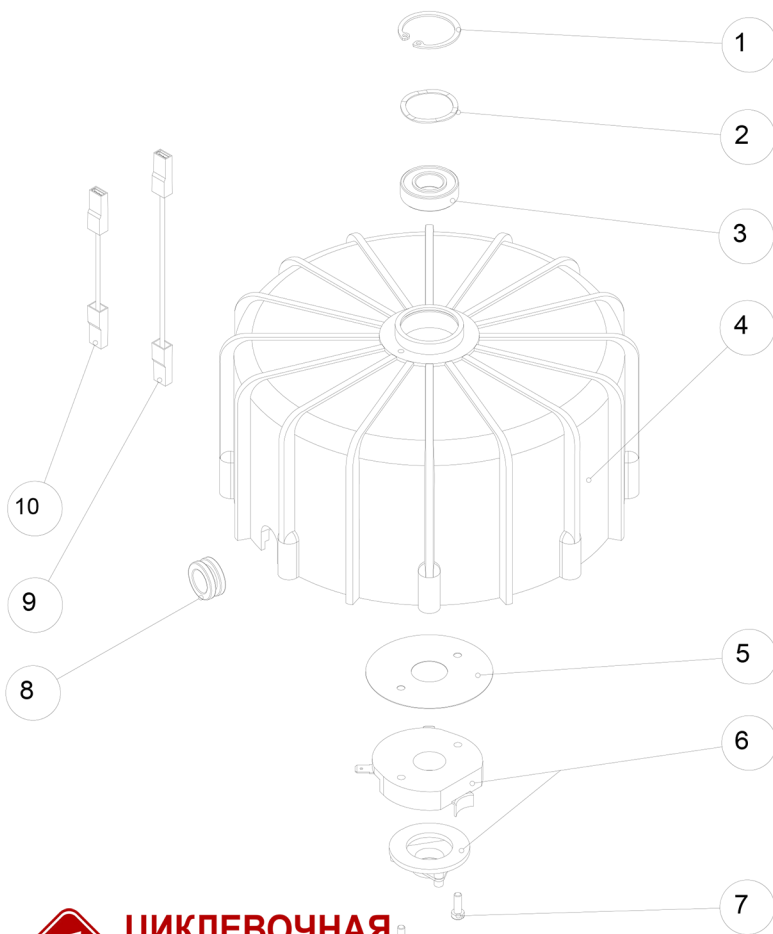

Pos. Codice	Descrizione	Q.tà
1 13-999	SEEGER 32I GREZZO UNI7437032IO	1
2 13-941	ANELLO DI COMPENSAZ.31,7X26,5X0,4X2	1
3 11-027	CUSCINETTO 6002 ZZ EMQ (15X32X9)	1
4 11-388	STATORE+CARC.200X127H55POT230V 50HZ	1
5 15-138	PIASTRINA ISOLANTE X DISGIUNT. C43	1
6 12-378	DISGIUNTORE CENTRIFUGO 1500 RPM	1
7 13-370	VITE TC- M4X12 4.8 ZB UNI 6107	2
8 13-997	PASSACAPO X STATORE C43	1
9 13-994	TRECC.ROS.SEZ.1,5 L.230 FF6,3-FF6,3	1
10 13-995	TRECC.GIA.SEZ.1,5 L.100 FF6,3-FF6,3	1

**ЦИКЛЕВОЧНАЯ
КОМПАНИЯ**