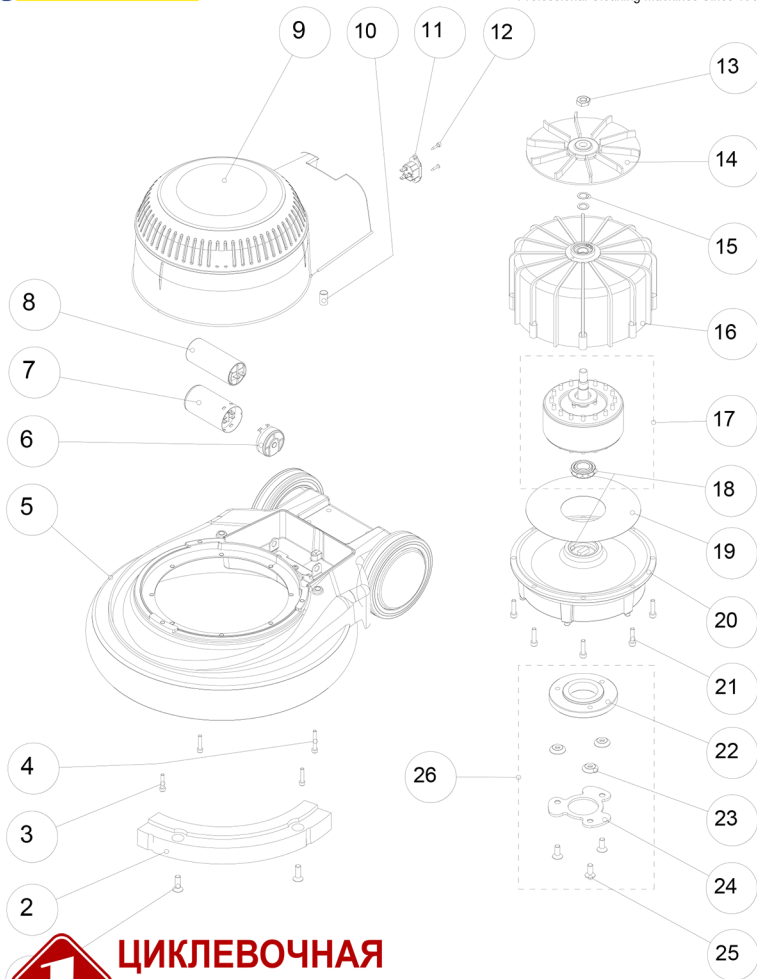

Pos.	Codice	Descrizione	Q.tà
1	2508073	VITE SW TSPCEI M8X25 A2	2
2	14119P	PESO BILANCIATURA C43 PLUS	1
3	KA13-801	VITE TCEI M5X25 INOX A2 DIN912	3
4	KA13908P	VITE TCEI M5X35 INOX A2 DIN912	1
5	GH301185	GR.FUSIONE BASE CMP.SB 143 EL GH	1
6	12121A	COPERCHIETTO CONDENSATORE D.45,5	1
7	12-124	CONDENSATORE SPUNTO 250V	1
8	12123A	CONDENSATORE INSERITO	1
9	GH35226P	CALOTTA CMP.SB 143 EL GIA.WD/GRI.WD	1
10	13-998	DISTANZIALE X CALOTTA C43 PLUS	1
11	12-106	PRESA ALIMENTAZIONE C43	1
12	13926P	VITE TSP 3X16 CP ZB DIN7982	2
13	13-939	DADO M12X1 UNI5589 ZNB VENTOLA C43	1
14	14-121	VENTOLA C43+INSERTO ESAG.FORO D.12	1
15	13-008	ANELLO RASAM.12X18X0,5 WRB001218050	2
16	10-640	GR.STATORE 200X127 H55POT.230V 50HZ	1
17	10-702	ROTORE BIL.D.127 H55POT+CUS.E20 ZKL	1
18	11-029	CUSCINETTO E20 ZKL (20X47X12)	1
19	11-030	RANELLA ISOLANTE 70X180X0.2 C43	1
20	KA14-126	RIDUT.CMP.400RPM SC.ALTO-POM VITON	1
21	KA13-983	VITE TCEI M6X35 INOX A2 DIN912	8
22	14-125	MOZZO D.46 C43 M8	1
23	15-121	PARASTRAPPI ZIN T.25X5.25 SVASATO	3
24	14-133	PORTAFLANGIA ZINCATA C43	1
25	2508072	VITE TRILOB TSP TORX M8X20 A2 LUBR.	3
26	17-432	MOZZO TRASCINAMENTO CMP.C43	1