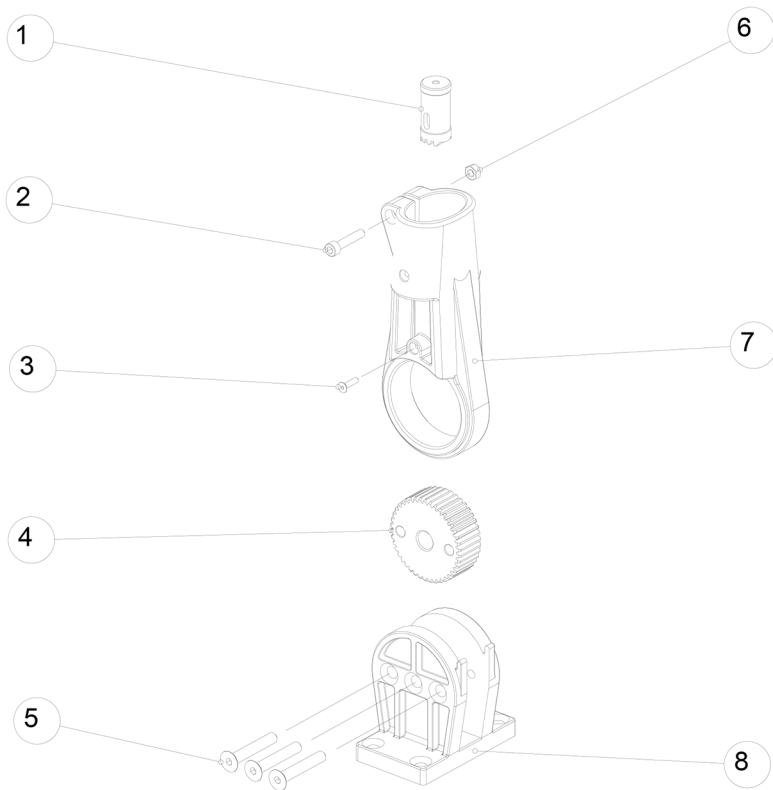

Codice Articolo:

Pos.	Codice	Descrizione	Q.tà
1	14-254	PISTONCINO DENTATO C43	1
2	13-361	VITE TCEI M6X30 8.8 ZB UNI 5931	1
3	13-012	VITE TSPCEI M4X16 10.9 ZB UNI 5933	1
4	14-252	TAMBURO DENTATO C43	1
5	13914P	VITE TSPCEI M8X50 10.9 ZB UNI 5933	3
6	2508710	DADO M6 ZB UNI 5588	1
7	34255P	BIELLA SNODO C 143 BRILLANTATA(FESSURA ALLUNGATA)	1
8	14242P	FUSIONE FORCELLA C43 BRILLANTATA	1

**ЦИКЛЕВОЧНАЯ
КОМПАНИЯ**