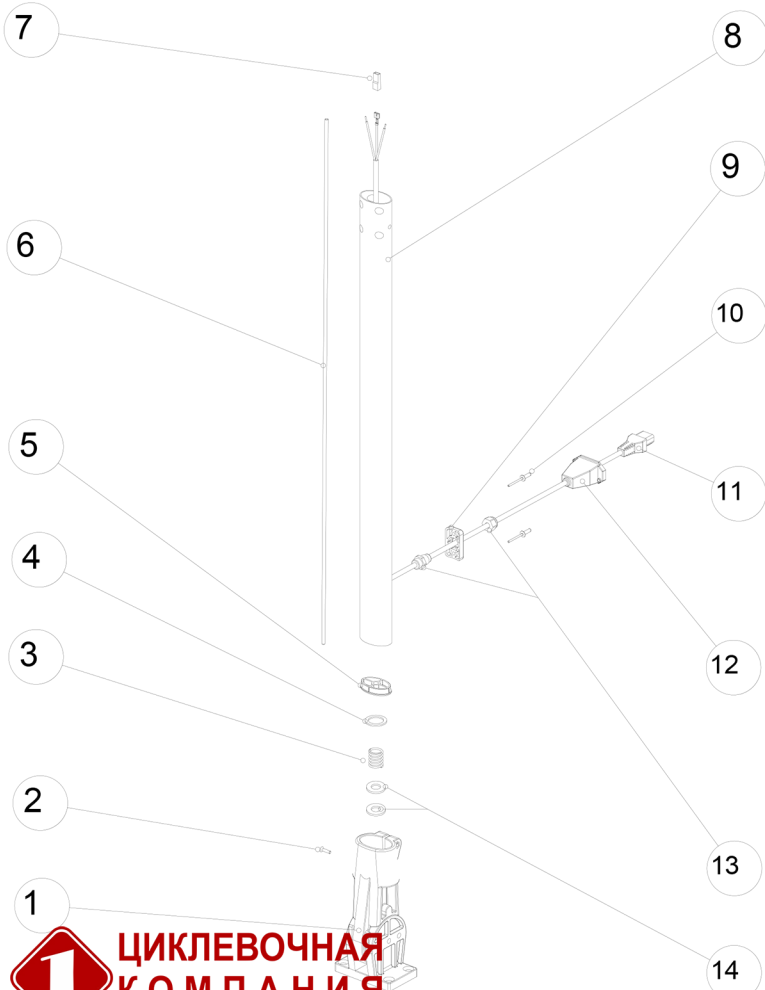

Pos.	Codice	Descrizione	Q.tà
1	37-440	SNODO COMPLETO C143 (FESSURA ALLUNGATA)	1
2	13-012	VITE TSPCEI M4X16 10.9 ZB UNI 5933	1
3	14-255	MOLLA PISTONE SNODO WRBC54002100	1
4	31-030	MOUSSE TAPPO STELO MANICO C 143	1
5	31-020	TAPPO STELO MANICO C 143	1
6	34-257	ASTA SGANCIO MANICO C143 L.860 M5	1
7	2506440	COPRIFASTON FEMMINA 6,3	1
8	34258P	STELO MANICO GR.CH.C143 1FORO L.727	1
9	32103B	PIASTRA PASSABLOCCCAVO PG9 C 143	1
10	2508833	RIVETTO 4,8 X 15 UNIGRIP	2
11	32-101	CAVETTO CON SPINA 3 X 1,5 C 143 HP	1
12	GH15-433	COPERC.PRESA C43 PL.GRIGIO WD	1
13	019-527-038	PASSABLOCCCAVO PG 9 NERO	1
14	2509060	RONDELLA D.10.5X21 ZINCATA DIN125	2

**ЦИКЛЕВОЧНАЯ
КОМПАНИЯ**