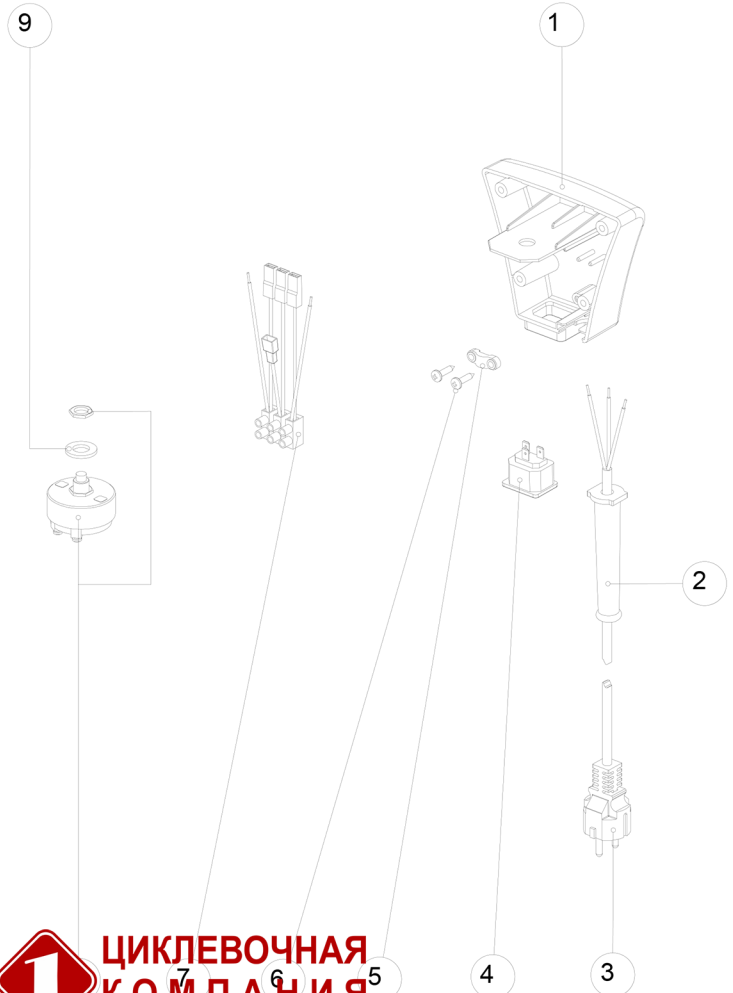

00-1880ELGH

SB 143

CATALOGO RICAMBI

**ЦИКЛЕВОЧНАЯ
КОМПАНИЯ**
WWW.1PARKET.RU +7 (495) 545-25-85

Indice

Tavola	Codice	Pagina
MANICO CMP SB143 EL HP		542
GR SCATOLA COM. EL. C143 EL HP GRIGIO WD		543
GR STELO + SNODO C143 EL HP GRIGIO WD		544
SNODO COMPLETO C143		545
CORPO MAC.CMP.SB 143 H16		546
GR.STATORE 200x127 H55 POT. 230V 50HZ		547
RIDUTTORE 400 RPM SCUDO ALTO - POM		548
GR. FUSIONE BASE CMP.SB 143 EL		549

Pos.	Codice	Descrizione	Q.tà
1	2508589	VITE TCC 5X50 CP ZB	8
2	37210P-05	GR.SCATOLA COM.C 143 EL HP GRI.WD	1
3	35-425-05	**PIPIA GUSCI IMP.C 143 GRI.WD/GIA.TAMP."GHIBLI"	1
4	2508591	VITE TCC 5X22 CP ZB	8
5	35-431	PULSANTE DI SICUREZZA C 143	1
6	34259A	MOLLA PULSANTE DI SIC.C 143 DF.0,6	1
7	200-640-015	DADO SIC.M5 INOX DIN985 ANTIGRIP	1
8	2509012	RONDELLA D.5,3X15X1,2 A2 DIN9021	1
9	14-032	SFERA DI SICUREZZA D.3/8 C43	2
10	35-427	LEVA INTERRUTTORE DX.C 143 NERO RAL9011	1
11	35-426	MANIGLIA SGANCIO C 143 NERO RAL9011	1
12	31-010	SPINA D.6X63 STELO MANICO C 143	1
13	2506314	VOLANTINO A CROCE D.40 M6 PASSANTE	2
14	31-060	SEMISUPPORTO DX.CAVO-SERB.C 143	2
15	31-070	SEMISUPPORTO SX.CAVO-SERB.C 143	2
16	2508073	VITE SW TSPCEI M8X25 A2	4
17	37110P-05	GR.STELO+SNODO C 143 EL HP GRI.WD	1
18	2508500	VITE TCC 3X20 SP ZB	2
19	16-322	GUARNIZIONE COPERCHIO PRESA C43PLUS	1
20	2508429	VITE TE M6X45 A2 DIN933(23.0130.00)	2
21	31-080	ELEMENTO ROTANTE SUPPORTI C 143	2
22	35-428	MANIGLIA SERBATOIO C 143 NERO	1
23	35-232	LEVA INTERRUTTORE SX.C 143 NERO RAL9011	1
24	33-903	SPINA IMP.D.6X58 GUSCIO C 143	3

Pos.	Codice	Descrizione	Q.tà
1	32-032-05	SCATOLA COM.C 143 EL 1 FORO GRI.WD	1
2	12-118	PASSACAVO GROSSO C43	1
3	32-100	CAVO ALIM.3 X 2,5 MT.15 EXP C 143 HP	1
4	12-033	PRESA AUSILIARIA A SCATTO C43 PLUS	1
5	12-109	CAVALLOTTO PICCOLO NERO	1
6	13-922	**VITE 4,5X20 CP TC POZIDRIVE ZNC	2
7	31-050	MORSETTO CABLATO MANICO C 143 EL	1
8	12-108	INTERRUTTORE C43 BIPOLARE 25(10)250	1
9	200-301-021	RONDELLA 13X25X2,5 INOX A2 DIN 125A	1